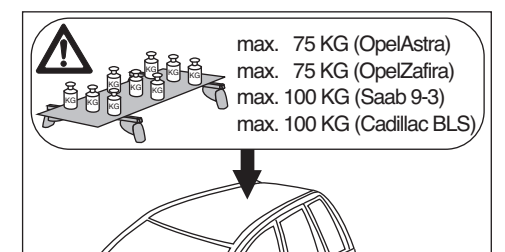

Atera®
MADE IN GERMANY

Atera GmbH
Im Herrach 1
D-88299 Leutkirch
Telefon 0 75 61 - 9 83 44-0
Telefax 0 75 61 - 9 83 44-76
E-Mail: info@atera.de