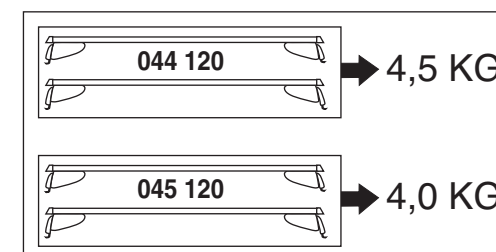

Atera®
MADE IN GERMANY

Atera GmbH
Im Herrach 1
D-88299 Leutkirch
Telefon 0 75 61 - 9 83 44-0
Telefax 0 75 61 - 9 83 44-76
E-Mail: info@atera.de