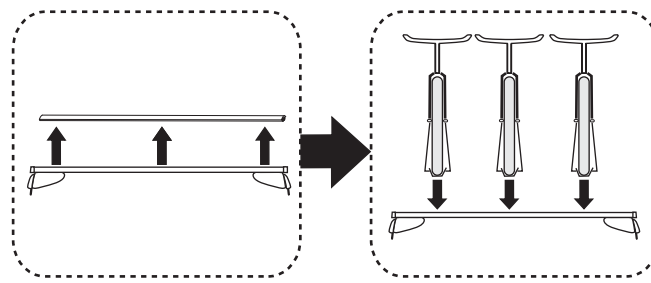

10

Atera® SIGNO

Opel Astra 2004–12/2009

Opel Zafira 07/2005–

(ohne Reling/without rail/sans barres de toit)

Saab 9-3 Sport 09/2007–

(Limousine + Kombi)

Cadillac BLS 2005–

Part-No. : 044 120

Part-No. : 045 120