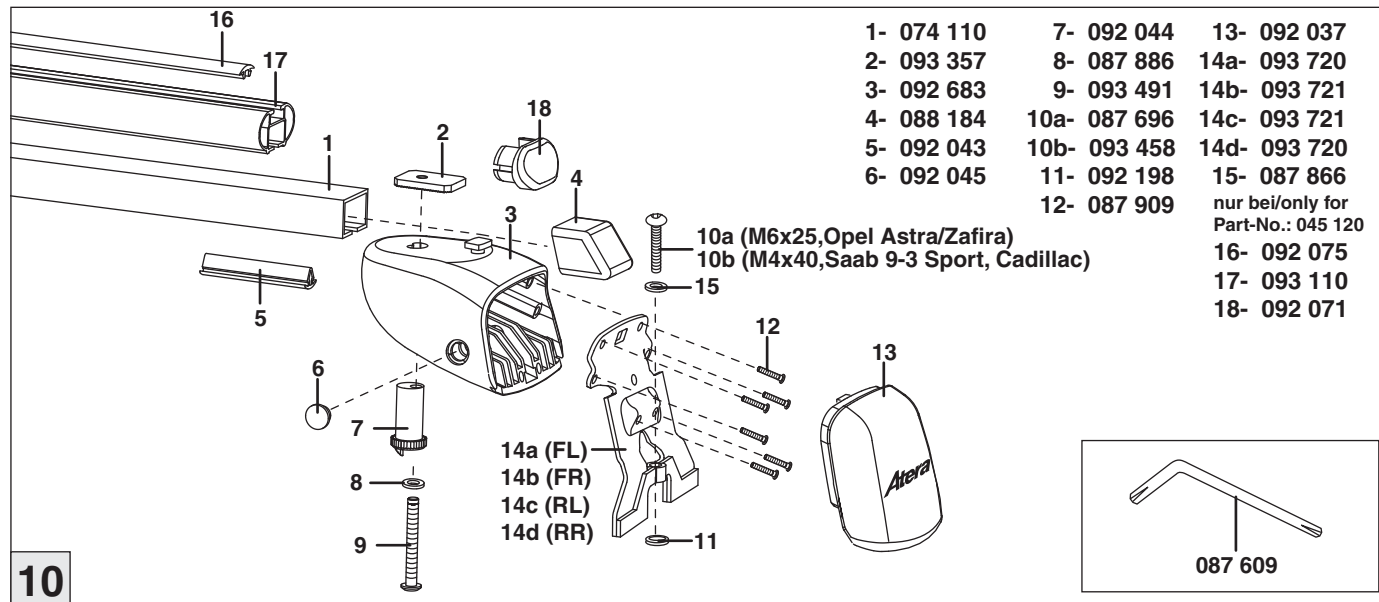

Atera® SIGNO

Saab 9-3 Sport Limousine/Kombi 09/2007–
Cadillac BLS 2005–

Opel Astra 2004–12/2009
Opel Zafira (o. Reling/without rail/sans barres) 07/2005–

7

8

nur bei / only for Part-No.: 045 120

9

10

Atera® SIGNO

Opel Astra 2004–12/2009

Opel Zafira 07/2005–

(ohne Reling/without rail/sans barres de toit)

Saab 9-3 Sport 09/2007–

(Limousine + Kombi)

Cadillac BLS 2005–

Part-No. : 044 120

Part-No. : 045 120

Part-No. : 044 120

Atera®
MADE IN GERMANY

Atera GmbH
Im Herrach 1
D-88299 Leutkirch
Telefon 0 75 61 - 9 83 44-0
Telefax 0 75 61 - 9 83 44-76
E-Mail: info@atera.de

Atera[®] SIGNO

Saab 9-3 Sport Limousine/Kombi 09/2007–
Cadillac BLS 2005–