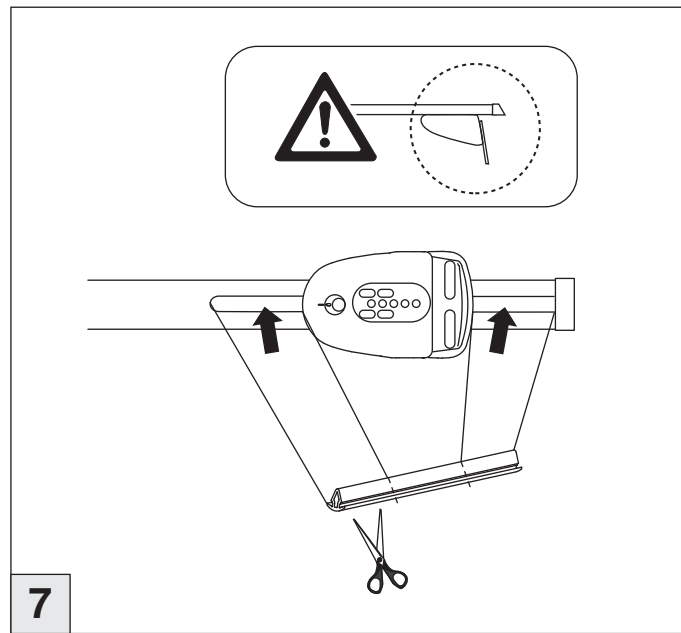

Atera® SIGNO

Saab 9-3 Sport Limousine/Kombi 09/2007–
Cadillac BLS 2005–

Opel Astra 2004–12/2009
Opel Zafira (o. Reling/without rail/sans barres) 07/2005–

7

8

nur bei / only for Part-No.: 045 120

9

10