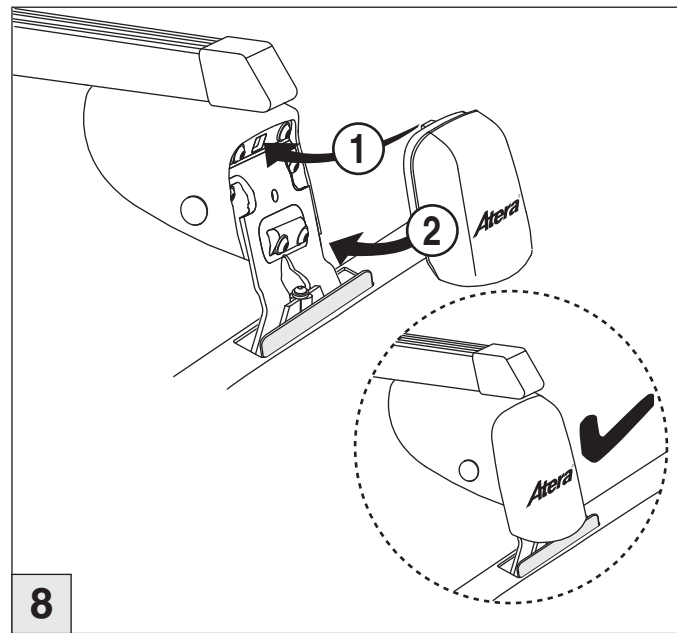

Atera® SIGNO

Saab 9-3 Sport Limousine/Kombi 09/2007–
Cadillac BLS 2005–

Opel Astra 2004–12/2009
Opel Zafira (o. Reling/without rail/sans barres) 07/2005–

7

8

nur bei / only for Part-No.: 045 120

9

10