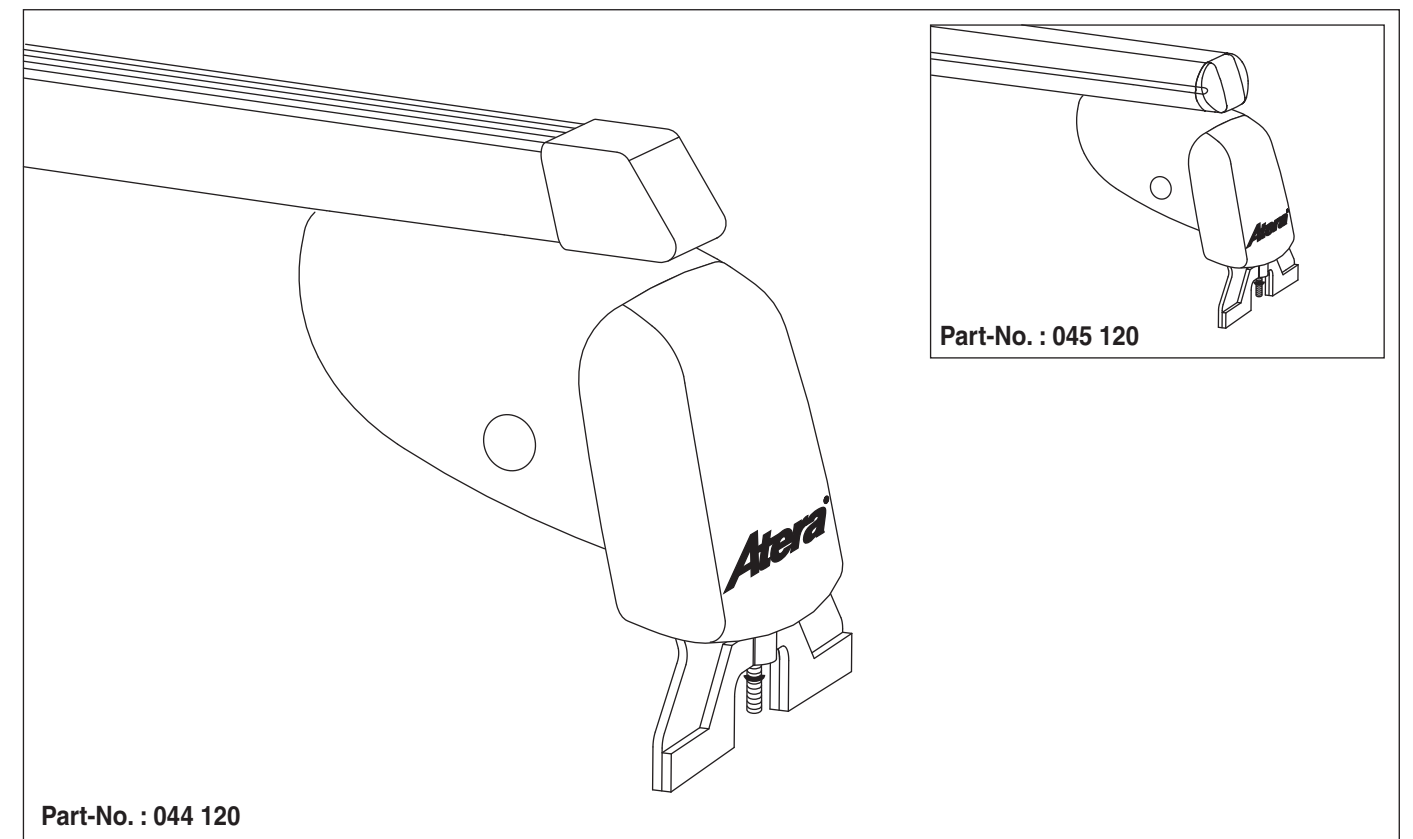

Part-No. : 044 120